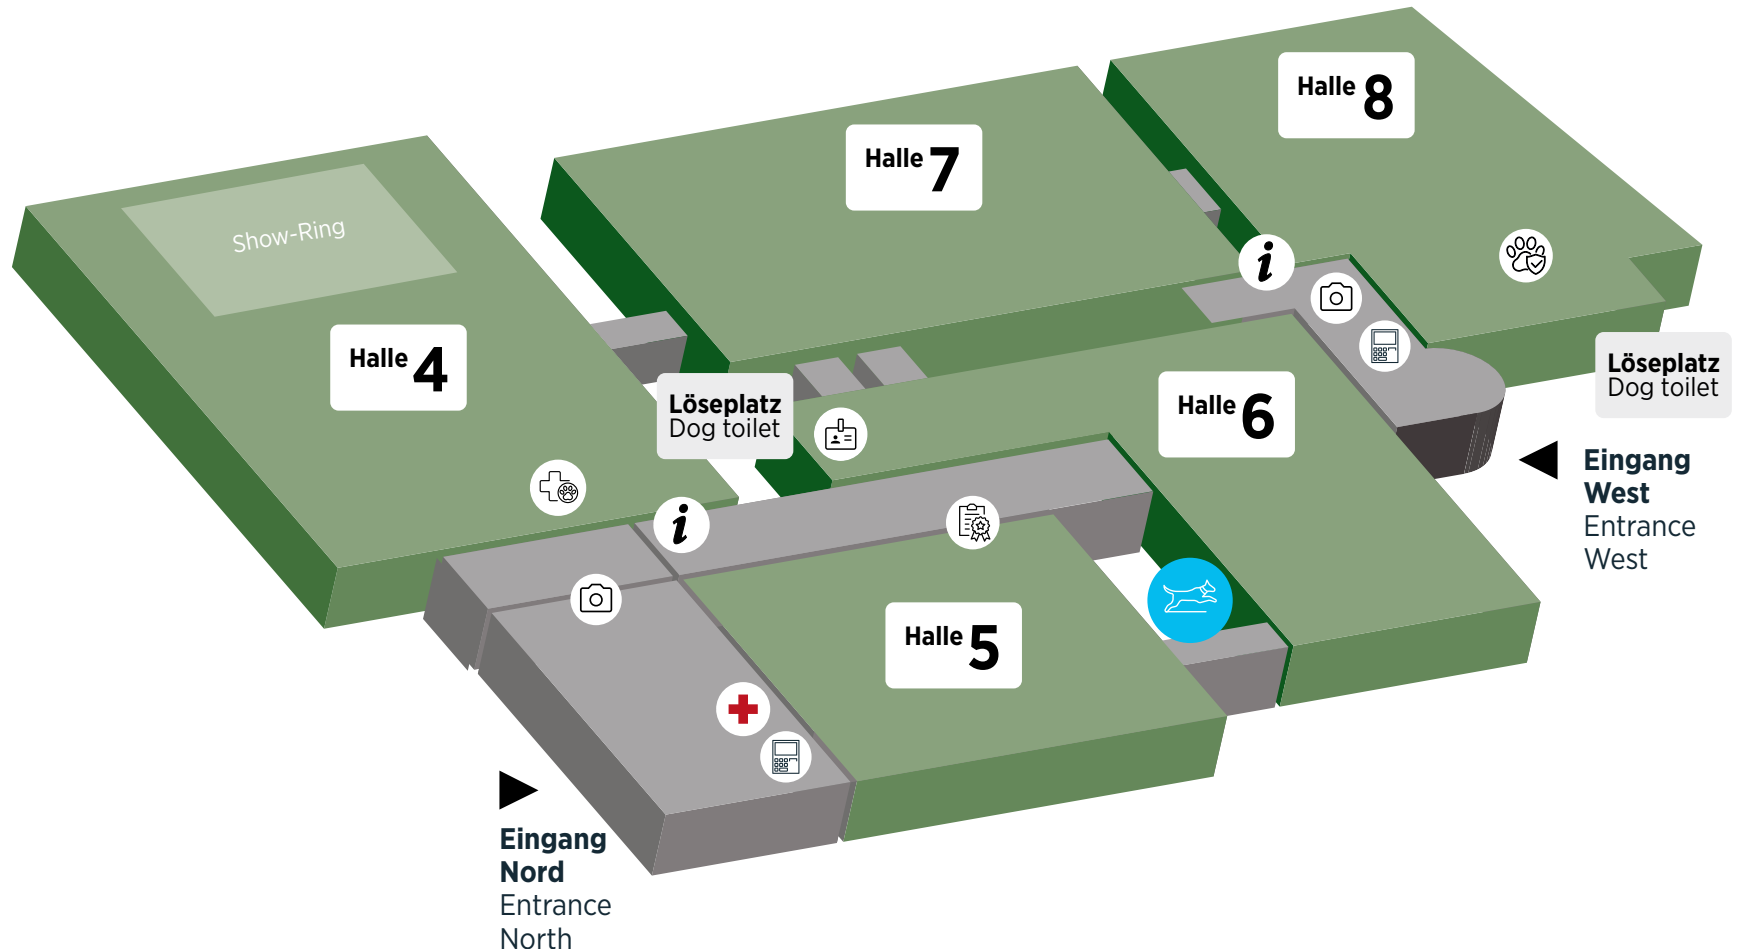

DOGS & FUN

08.-10. MAI 2026
MESSE DORTMUND

-  **Geldautomat**
ATM
-  **Messeleitung**
Show office
-  **Sonderleiter Ausgabe**
Ringsteward
-  **Tierarzt / Augenuntersuchung**
Vet / Eye examination
-  **Tierarztkontrolle**
Vet-Check
-  **Selfie Point**

Halle 4

- Shopping
- Show-Ring

Halle 5

- Shopping
- Start-Up Area
- Infostände Vereine
- Aktionsbühne
- PfotenFun
- Bewertungsringe
42-43

Halle 6

- Sonderleiter-Ausgabe
- Bewertungsringe
1-15

Innenhof zwischen Halle 5 & 6

- Dog Diving

Halle 7

- Bewertungsringe
16-29

Halle 8

- Vet-Check
- Bewertungsringe
30-41