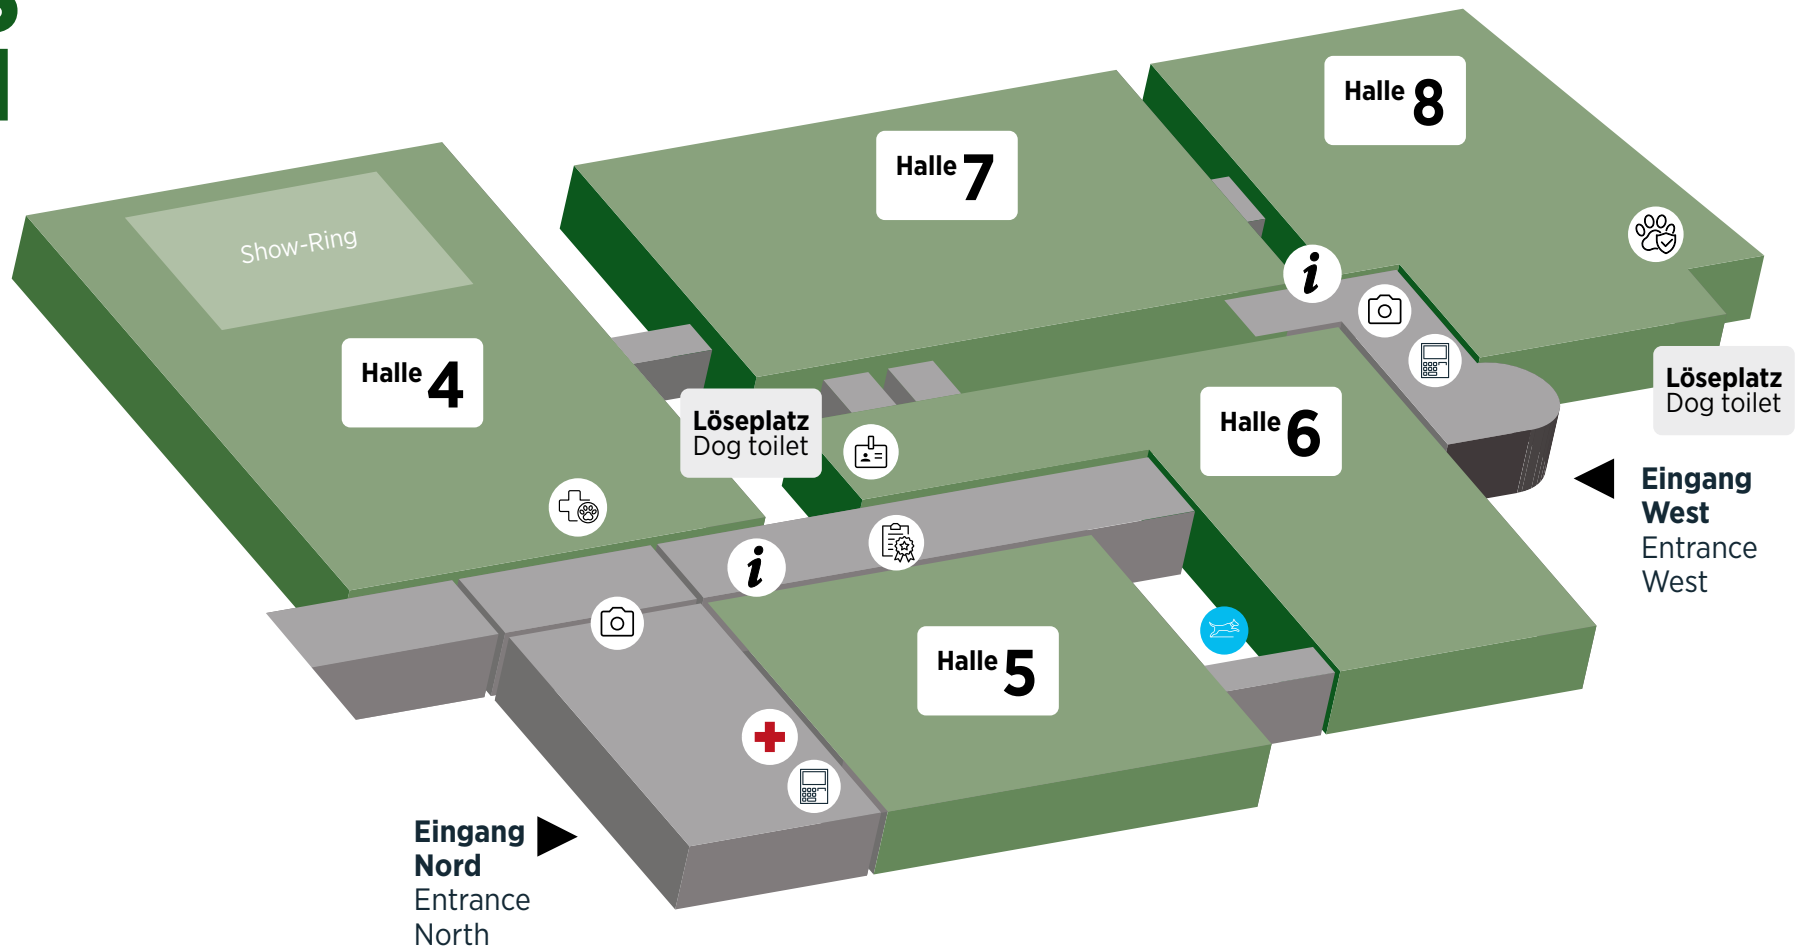

DOGS & FUN

08.-10. MAI 2026
MESSE DORTMUND

-  **Geldautomat**
ATM
-  **Messeleitung**
Show office
-  **Sonderleiter Ausgabe**
Ringsteward
-  **Tierarzt / Augenuntersuchung**
Vet / Eye examination
-  **Tierarztkontrolle**
Vet-Check
-  **Selfie Point**

Halle 4

- Shopping
- Show-Ring

Halle 5

- Shopping
- Start-Up Area
- Infostände Vereine
- Aktionsbühne
- PfotenFun
Mit-Mach-Aktion

Halle 6

- Dog-Diving (Innenhof)
- Sonderleiter-Ausgabe
- Bewertungsringe

Halle 7

- Bewertungsringe

Halle 8

- Vet-Check
- Bewertungsringe