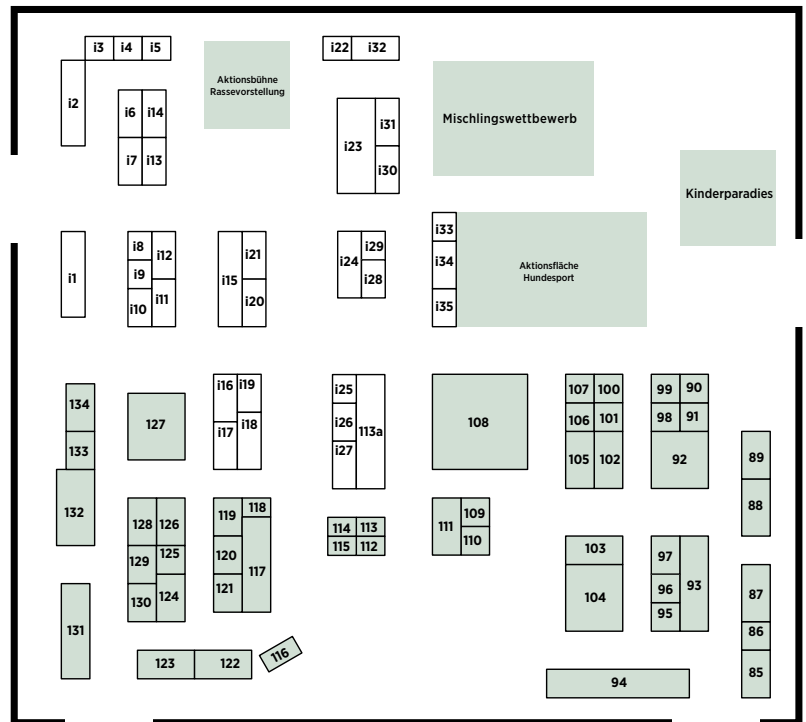

DOGS & FUN

Halle 5

Ausstellerverzeichnis

Aleksandra-Hundeleinen	124	Handelsvertretung Andreas Fulle	120	Petcover EU Agentur	133
ammi for Dogs	128	HappySmileClean	116	Petfit artgerechte Hunde- & Katzennahrung	129
Angeldog-Factory	110	Heartdogz	106	Pfote und Huf	104
Barmenia Versicherung	119	HelloFresh	96	Pinnaucare	99
bullz.design	88	Hundeshop Vogt - Köterkutsche	127	Platinum Natural Food	131
Canna Oil Pet Supplies s.r.o.	90	Josera petfood	113a	Purina	108
Cleos Welt	98	Kali-Myti	97	Reico-tierisch natürlich	95
Defu - das Tierfutter vom Biobauern	130	Katze - Hund + Du	85	Schnauzenkumpel	100
Die Geschenke Tante	113	Liebling's Futterparadies	109	Sioux Beratungs- und Beteiligungs	91
Emmy & Pepe	93	LuBaccas Hundezubehör	112	Steinbuffet	115
Feele natürliche Tierpflege	101	Milchfrischprodukte SBA	86	Steinis-Petshop	94
Fellandenken Erinnerungsschmuck	107	Milonko Handmade	105	Susannes Hundeschmuck & Hundedecken	114
Filouision	111	Monkeys Theatre c/o dogprofi.at	126	Uelzener Versicherungs-Gesellschaft	87
Flowcamper	132	Muellies-Hundewelt	121	Vet-Concept	92
Frau Frauchen	117	Nautifiziert	118	Wein- und Sektkellerei Jakob Gerhardt	103
Fräulein Smilla	102	Nourrinou-Bibi	89	Winther Hunde Transporträder	134
Grotec animal care	123	Panys	122	World of Groomers	125